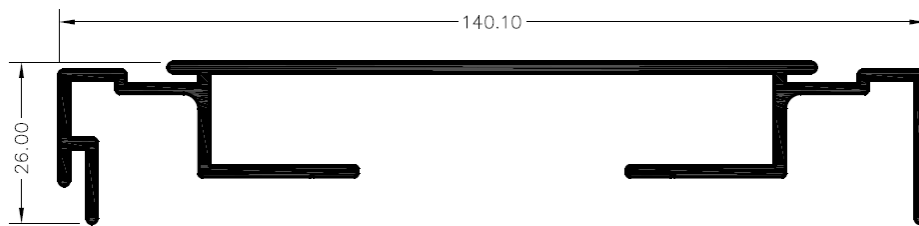

LUMINOSOS

LUMINOSOS

10530
PESO TEORICO 1.323 KG/M
PERIMETRO 0.581 MTS

4446
PESO TEORICO 0.526 KG/M
PERIMETRO 0.256 MTS

iberalc

Iberalc, S.L. P.I. El Sequero Nº 177 – Arrúbal – La Rioja – España – Tlf 941205100 Fax 941222400
info@iberalc.com – www.iberalc.com

LUMINOSOS

10139
PESO TEORICO 0.680 KG/M
PERIMETRO 0.333 MTS