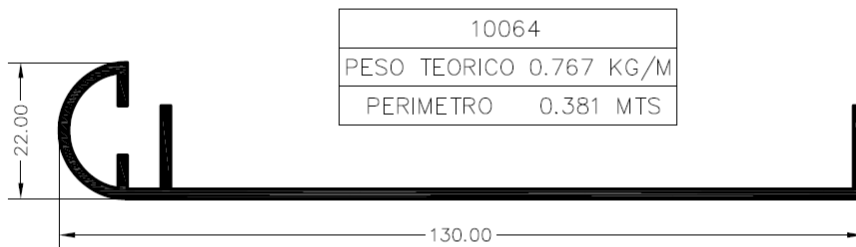

LUMINOSOS

LUMINOSOS

10530
PESO TEORICO 1.323 KG/M
PERIMETRO 0.581 MTS

4446
PESO TEORICO 0.526 KG/M
PERIMETRO 0.256 MTS

iberalc

Iberalc, S.L. P.I. El Sequero Nº 177 – Arrúbal – La Rioja – España – Tlf 941205100 Fax 941222400
info@iberalc.com – www.iberalc.com

LUMINOSOS

10139
PESO TEORICO 0.680 KG/M
PERIMETRO 0.333 MTS