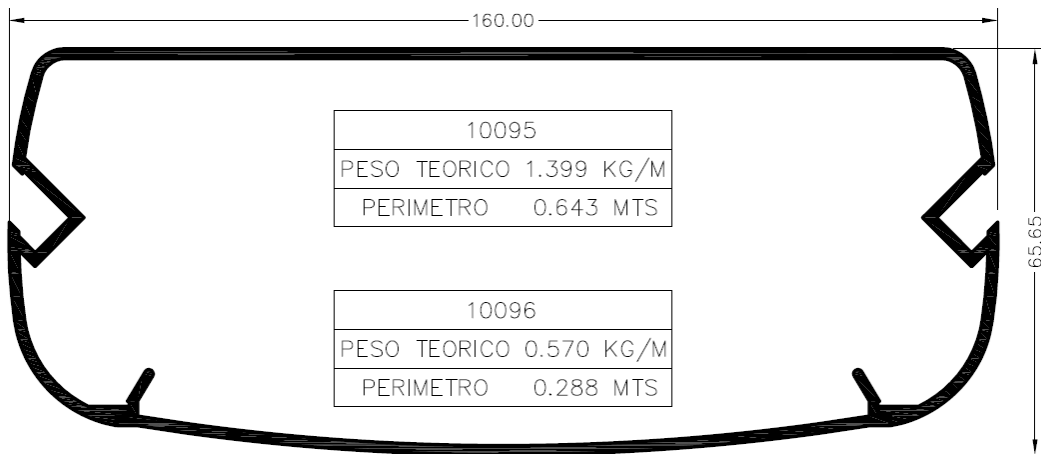

LUMINOSOS

LUMINOSOS

10530
PESO TEORICO 1.323 KG/M
PERIMETRO 0.581 MTS

4446
PESO TEORICO 0.526 KG/M
PERIMETRO 0.256 MTS

iberalc

Iberalc, S.L. P.I. El Sequero Nº 177 – Arrúbal – La Rioja – España – Tlf 941205100 Fax 941222400
info@iberalc.com – www.iberalc.com

LUMINOSOS

10139
PESO TEORICO 0.680 KG/M
PERIMETRO 0.333 MTS