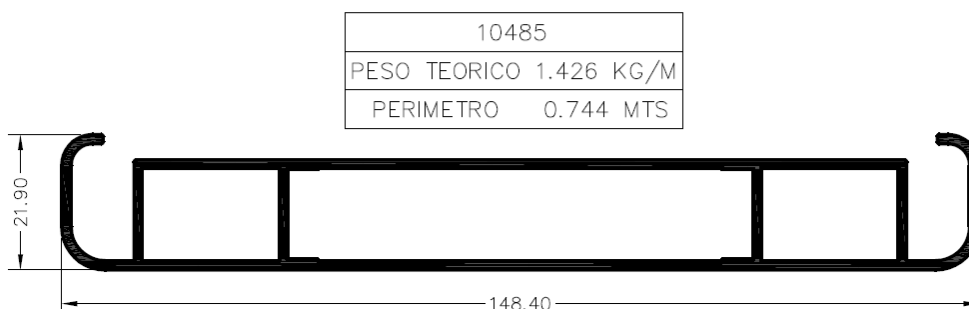

LUMINOSOS

LUMINOSOS

10530
PESO TEORICO 1.323 KG/M
PERIMETRO 0.581 MTS

4446
PESO TEORICO 0.526 KG/M
PERIMETRO 0.256 MTS

iberalc

Iberalc, S.L. P.I. El Sequero Nº 177 – Arrúbal – La Rioja – España – Tlf 941205100 Fax 941222400
info@iberalc.com – www.iberalc.com

LUMINOSOS

10139
PESO TEORICO 0.680 KG/M
PERIMETRO 0.333 MTS