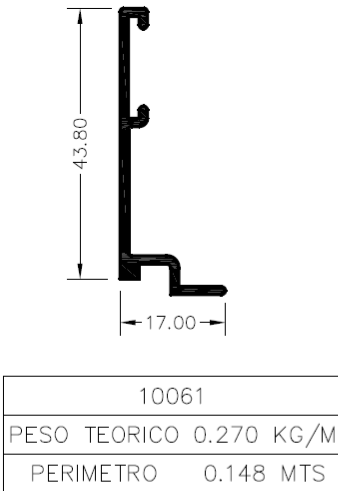

LUMINOSOS

LUMINOSOS

10530
PESO TEORICO 1.323 KG/M
PERIMETRO 0.581 MTS

4446
PESO TEORICO 0.526 KG/M
PERIMETRO 0.256 MTS

iberalc

Iberalc, S.L. P.I. El Sequero Nº 177 – Arrúbal – La Rioja – España – Tlf 941205100 Fax 941222400
info@iberalc.com – www.iberalc.com

LUMINOSOS

10139
PESO TEORICO 0.680 KG/M
PERIMETRO 0.333 MTS