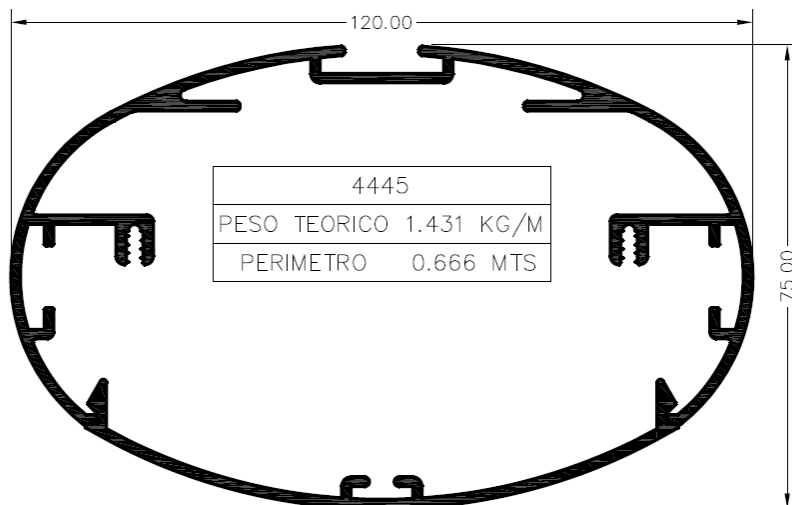

LUMINOSOS

LUMINOSOS

10530
PESO TEORICO 1.323 KG/M
PERIMETRO 0.581 MTS

4446
PESO TEORICO 0.526 KG/M
PERIMETRO 0.256 MTS

iberalc

Iberalc, S.L. P.I. El Sequero Nº 177 – Arrúbal – La Rioja – España – Tlf 941205100 Fax 941222400
info@iberalc.com – www.iberalc.com

LUMINOSOS

10139
PESO TEORICO 0.680 KG/M
PERIMETRO 0.333 MTS