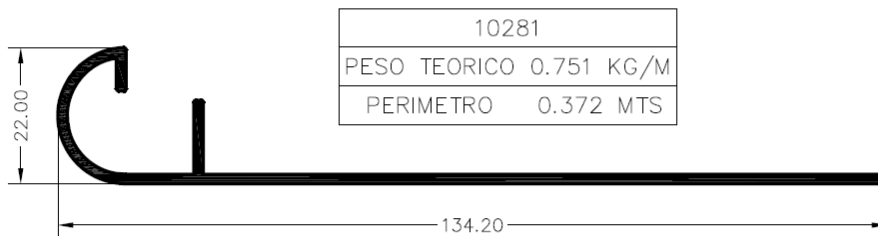

LUMINOSOS

LUMINOSOS

10530
PESO TEORICO 1.323 KG/M
PERIMETRO 0.581 MTS

4446
PESO TEORICO 0.526 KG/M
PERIMETRO 0.256 MTS

iberalc

Iberalc, S.L. P.I. El Sequero Nº 177 – Arrúbal – La Rioja – España – Tlf 941205100 Fax 941222400
info@iberalc.com – www.iberalc.com

LUMINOSOS

10139
PESO TEORICO 0.680 KG/M
PERIMETRO 0.333 MTS