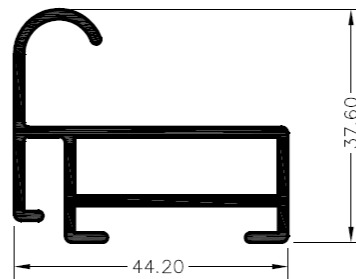

LUMINOSOS

LUMINOSOS

10530
PESO TEORICO 1.323 KG/M
PERIMETRO 0.581 MTS

4446
PESO TEORICO 0.526 KG/M
PERIMETRO 0.256 MTS

iberalc

Iberalc, S.L. P.I. El Sequero Nº 177 – Arrúbal – La Rioja – España – Tlf 941205100 Fax 941222400
info@iberalc.com – www.iberalc.com

LUMINOSOS

10139
PESO TEORICO 0.680 KG/M
PERIMETRO 0.333 MTS