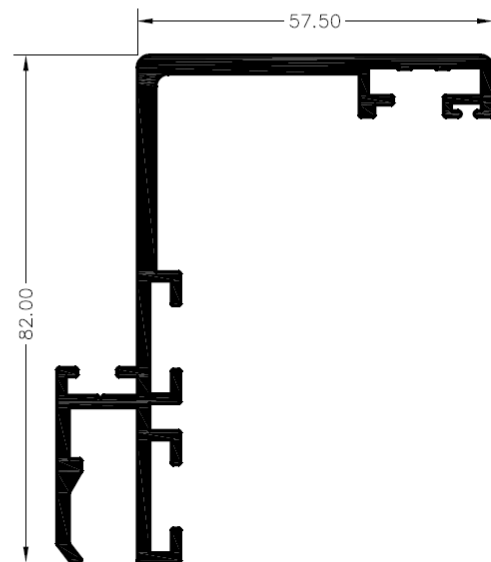

CERCO HOSPITALES

10804	
PESO TEORICO	0.787 KG/M
PERIMETRO	0.285 MTS

10805	
PESO TEORICO	0.734 KG/M
PERIMETRO	0.271 MTS

10807	
PESO TEORICO	1.044 KG/M
PERIMETRO	0.441 MTS

10806	
PESO TEORICO	1.457 KG/M
PERIMETRO	0.503 MTS