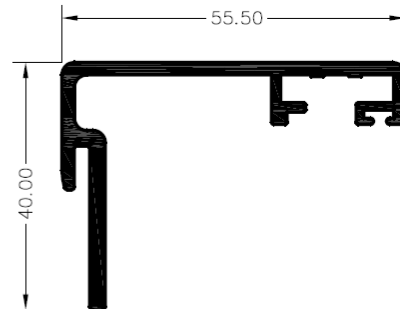

CERCO HOSPITALES

10804	
PESO TEORICO	0.787 KG/M
PERIMETRO	0.285 MTS

10805	
PESO TEORICO	0.734 KG/M
PERIMETRO	0.271 MTS

10807	
PESO TEORICO	1.044 KG/M
PERIMETRO	0.441 MTS

10806	
PESO TEORICO	1.457 KG/M
PERIMETRO	0.503 MTS