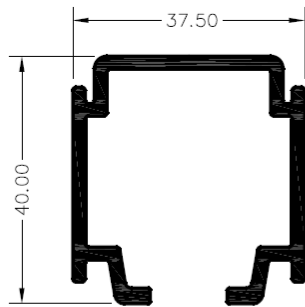

CERCO HOSPITALES

10804	
PESO TEORICO	0.787 KG/M
PERIMETRO	0.285 MTS

10805	
PESO TEORICO	0.734 KG/M
PERIMETRO	0.271 MTS

10807	
PESO TEORICO	1.044 KG/M
PERIMETRO	0.441 MTS

10806	
PESO TEORICO	1.457 KG/M
PERIMETRO	0.503 MTS