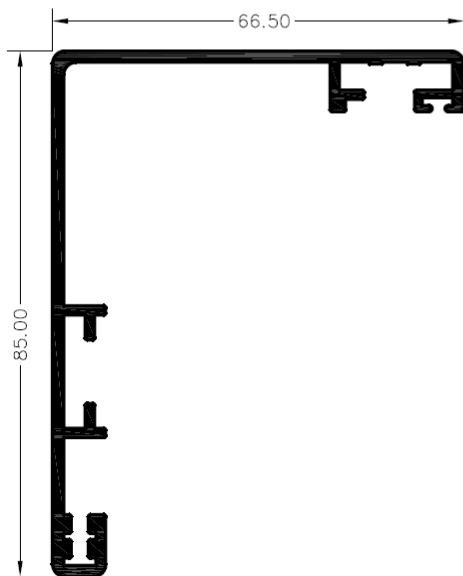

CERCO HOSPITALES

10804	
PESO TEORICO	0.787 KG/M
PERIMETRO	0.285 MTS

10805	
PESO TEORICO	0.734 KG/M
PERIMETRO	0.271 MTS

10807	
PESO TEORICO	1.044 KG/M
PERIMETRO	0.441 MTS

10806	
PESO TEORICO	1.457 KG/M
PERIMETRO	0.503 MTS