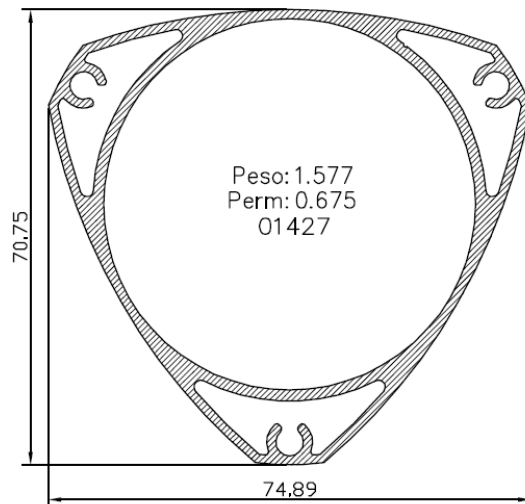

PERFILES MOBILIARIO