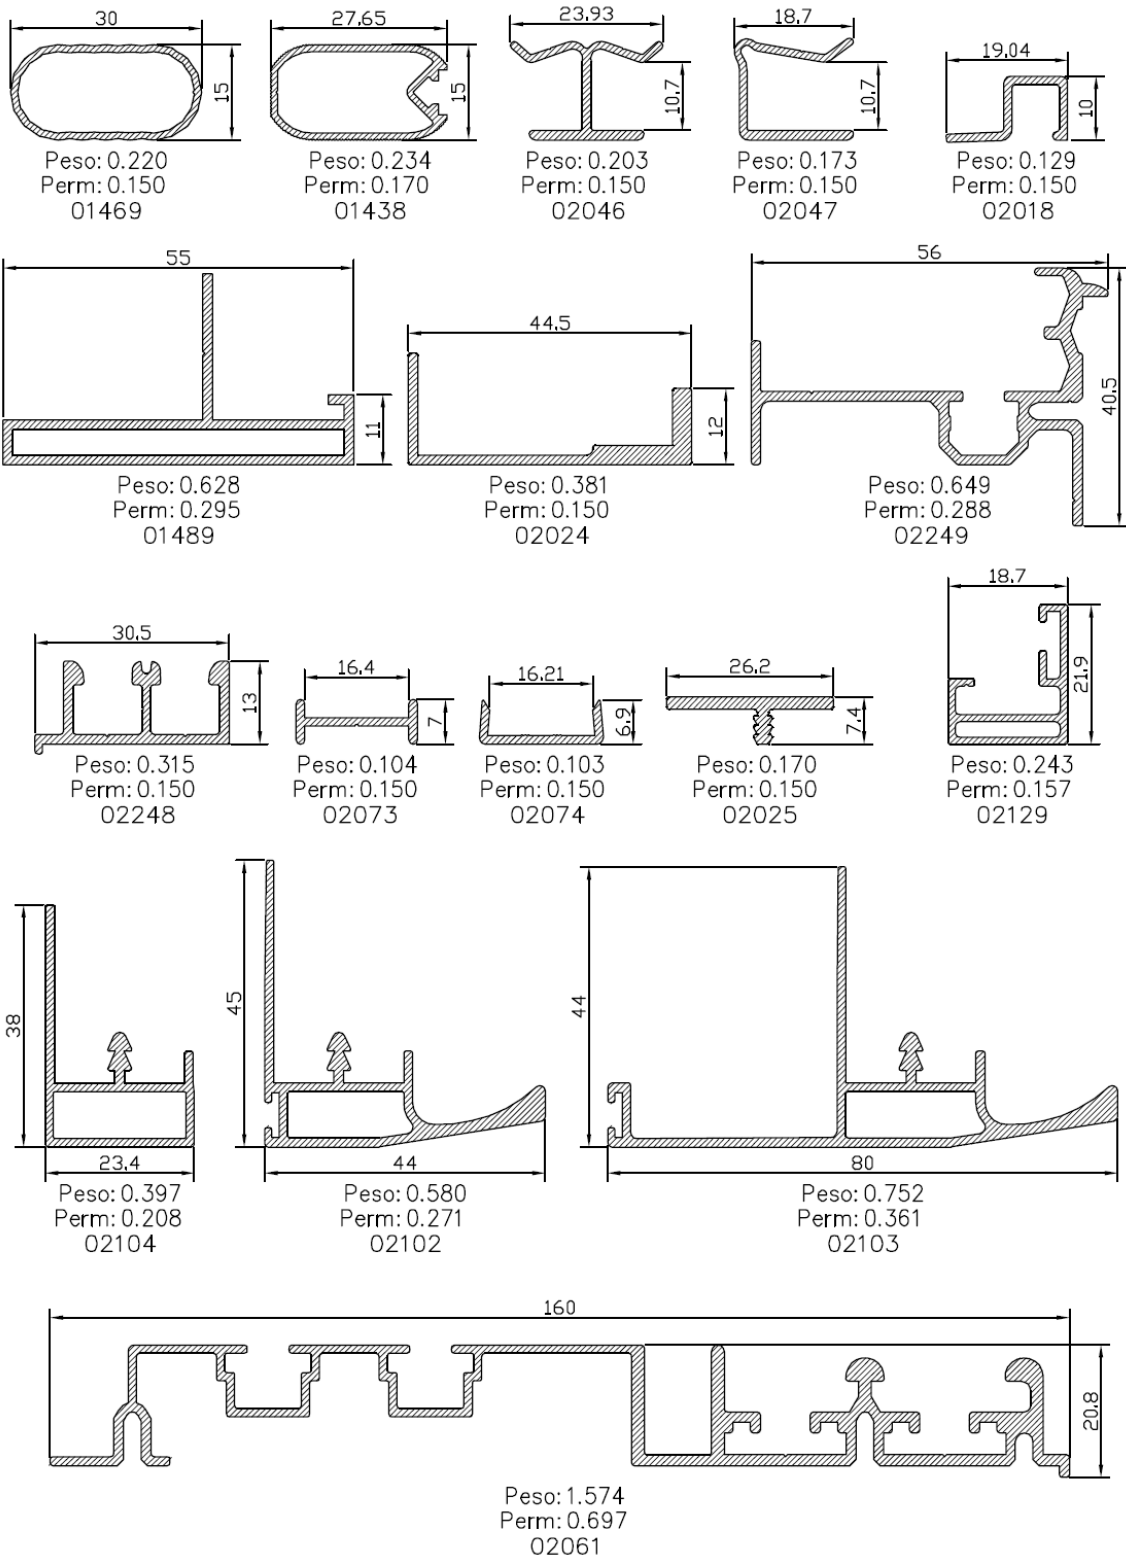

## PERFILES MOBILIARIO

Peso: 0.291  
 Perm: 0.167  
 01193

Peso: 0.292  
 Perm: 0.162  
 01390

Peso: 0.288  
 Perm: 0.159  
 01391

Peso: 0.298  
 Perm: 0.165  
 01392

Peso: 0.265  
 Perm: 0.153  
 01394

Peso: 0.521  
 Perm: 0.263  
 01393

Peso: 0.704  
 Perm: 0.346  
 02072

Peso: 0.965  
 Perm: 0.434  
 01433

Peso: 0.410  
 Perm: 0.201  
 01405

Peso: 1.891  
 Perm: 0.918  
 01406

## PERFILES MOBILIARIO

## PERFILES MOBILIARIO

Peso: 0.643  
 Perm: 0.178  
 01559

Peso: 0.852  
 Perm: 0.268  
 01565

Peso: 0.321  
 Perm: 0.150  
 01442

Peso: 0.554  
 Perm: 0.203  
 01560

Peso: 0.758  
 Perm: 0.294  
 01562

Peso: 0.417  
 Perm: 0.154  
 01484