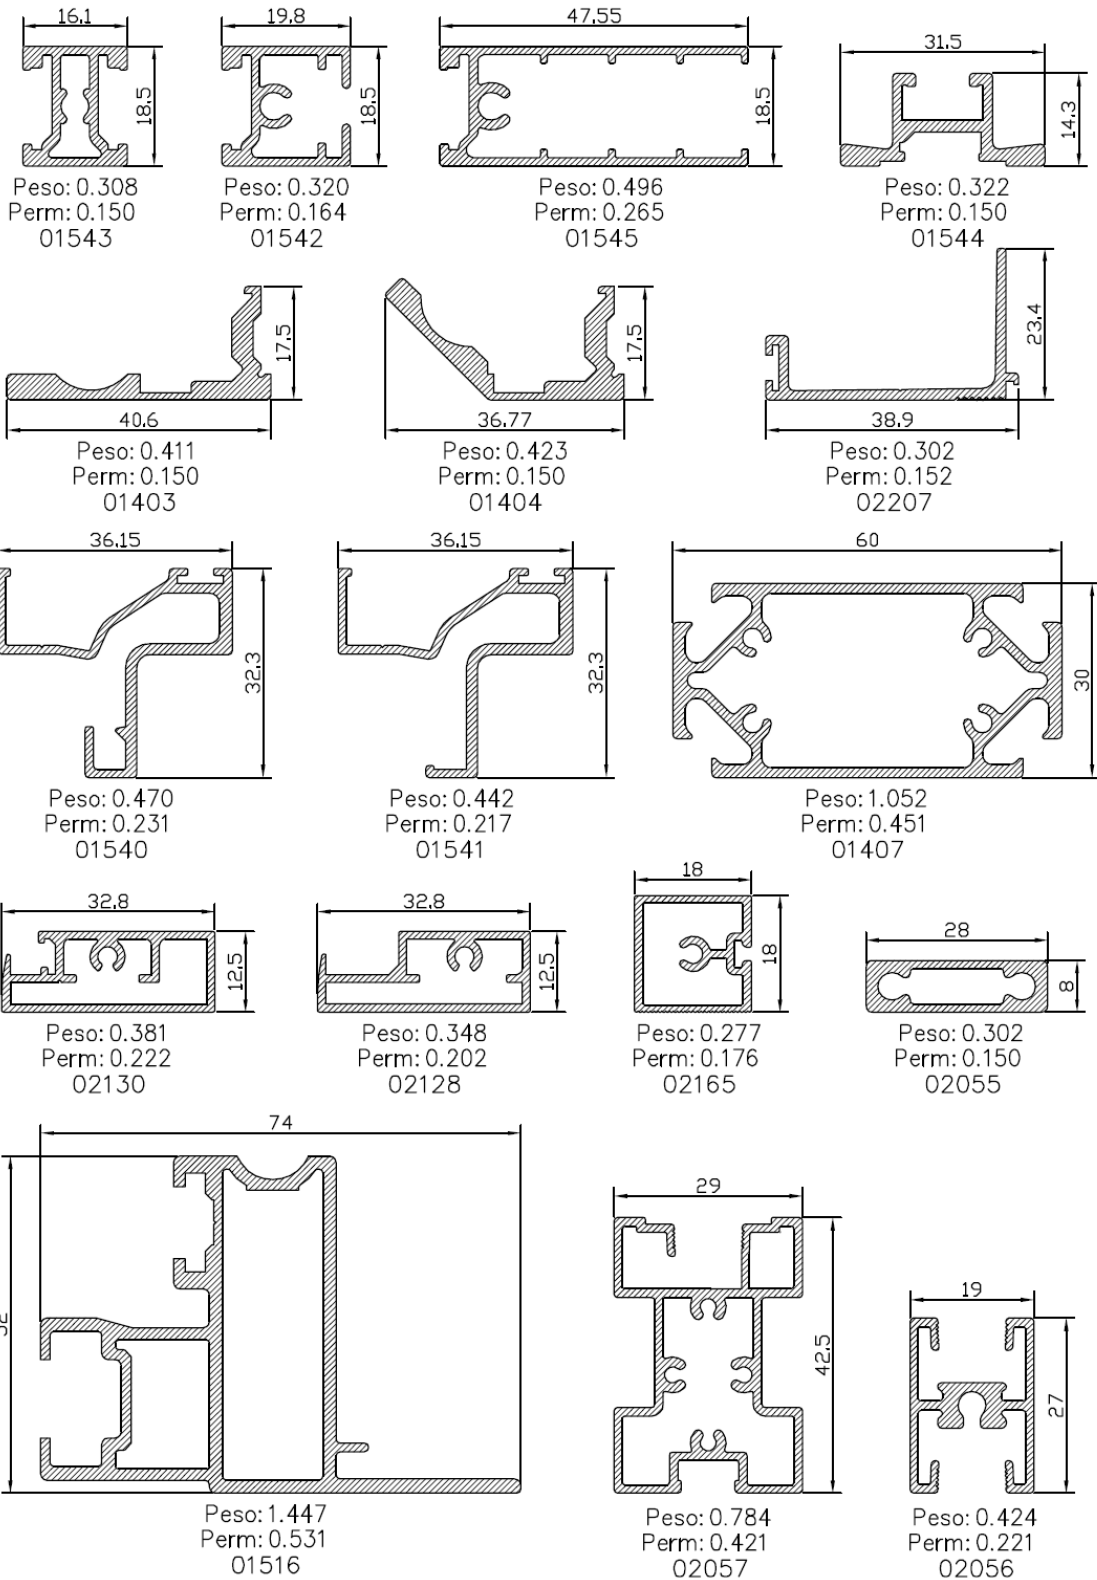

## PERFILES MOBILIARIO

Peso: 0.291  
 Perm: 0.167  
 01193

Peso: 0.292  
 Perm: 0.162  
 01390

Peso: 0.288  
 Perm: 0.159  
 01391

Peso: 0.298  
 Perm: 0.165  
 01392

Peso: 0.265  
 Perm: 0.153  
 01394

Peso: 0.521  
 Perm: 0.263  
 01393

Peso: 0.704  
 Perm: 0.346  
 02072

Peso: 0.965  
 Perm: 0.434  
 01433

Peso: 0.410  
 Perm: 0.201  
 01405

Peso: 1.891  
 Perm: 0.918  
 01406

## PERFILES MOBILIARIO