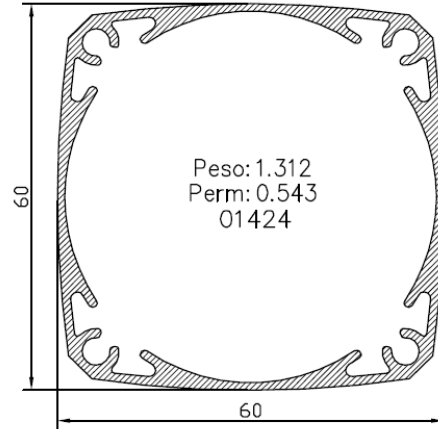

PERFILES MOBILIARIO